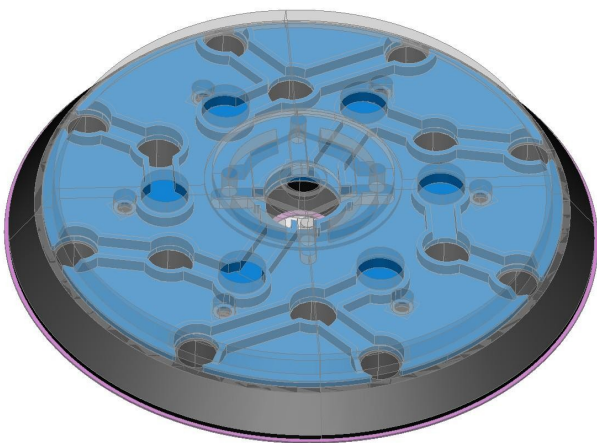

PLATO SOPORTE SISTEMA DUAL

Tornillo 5/16"

Tornillo M.8

Sistema de aspiración a través de canales

Posibilidad de personalizar color

Apto para lijas de 6+1 ,8+1 , 15 y 21 agujeros

VAN ZEIJL, S.L. – Tel: 976 651890 – Fax: 976 617006
Avda. Zaragoza , 6
50298 Pinseque - (Zaragoza)
E-mail: informacion@vanzeijl.com
www.vanzeijl.com