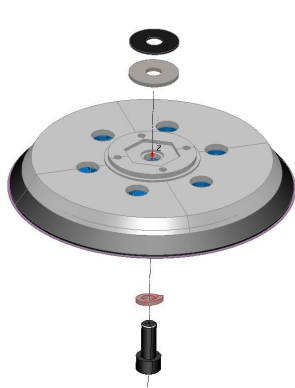

PLATO SOPORTE SISTEMA DUAL

Tornillo 5/16"

Tornillo M.8

Sistema de aspiración a través de canales

Posibilidad de personalizar color

Apto para lijas de 6+1 ,8+1 , 15 y 21 agujeros

VAN ZEIJL, S.L. – Tel: 976 651890 – Fax: 976 617006
Avda. Zaragoza , 6
50298 Pinseque - (Zaragoza)
E-mail: informacion@vanzeijl.com
www.vanzeijl.com