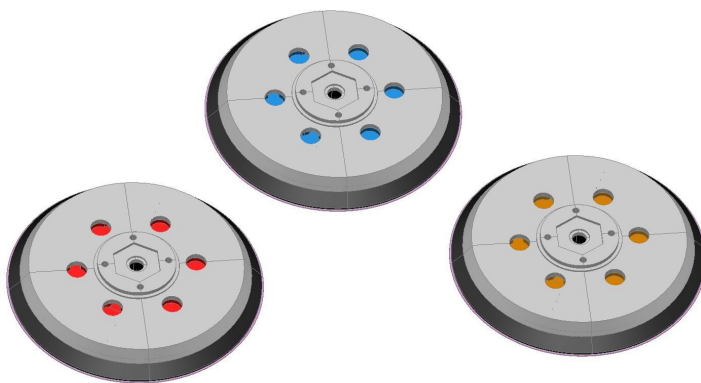

PLATO SOPORTE SISTEMA DUAL

Tornillo 5/16"

Tornillo M.8

Sistema de aspiración a través de canales

Posibilidad de personalizar color

Apto para lijas de 6+1 ,8+1 , 15 y 21 agujeros

VAN ZEIJL, S.L. – Tel: 976 651890 – Fax: 976 617006
Avda. Zaragoza , 6
50298 Pinseque - (Zaragoza)
E-mail: informacion@vanzeijl.com
www.vanzeijl.com