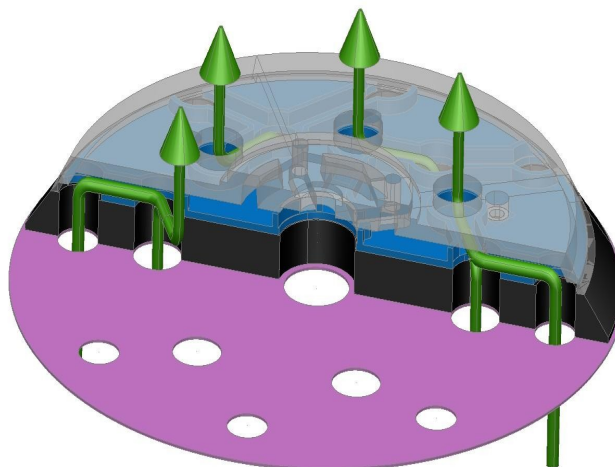

PLATO SOPORTE SISTEMA DUAL

Tornillo 5/16"

Tornillo M.8

Sistema de aspiración a través de canales

Posibilidad de personalizar color

Apto para lijas de 6+1 ,8+1 , 15 y 21 agujeros

VAN ZEIJL, S.L. – Tel: 976 651890 – Fax: 976 617006
Avda. Zaragoza , 6
50298 Pinseque - (Zaragoza)
E-mail: informacion@vanzeijl.com
www.vanzeijl.com