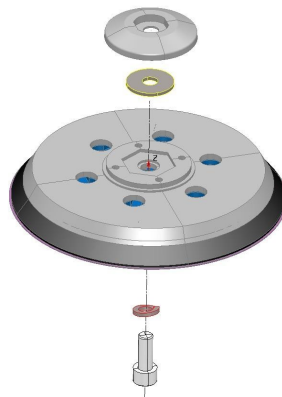

PLATO SOPORTE SISTEMA DUAL

Tornillo 5/16"

Tornillo M.8

Sistema de aspiración a través de canales

Posibilidad de personalizar color

Apto para lijas de 6+1 ,8+1 , 15 y 21 agujeros

VAN ZEIJL, S.L. – Tel: 976 651890 – Fax: 976 617006
Avda. Zaragoza , 6
50298 Pinseque - (Zaragoza)
E-mail: informacion@vanzeijl.com
www.vanzeijl.com